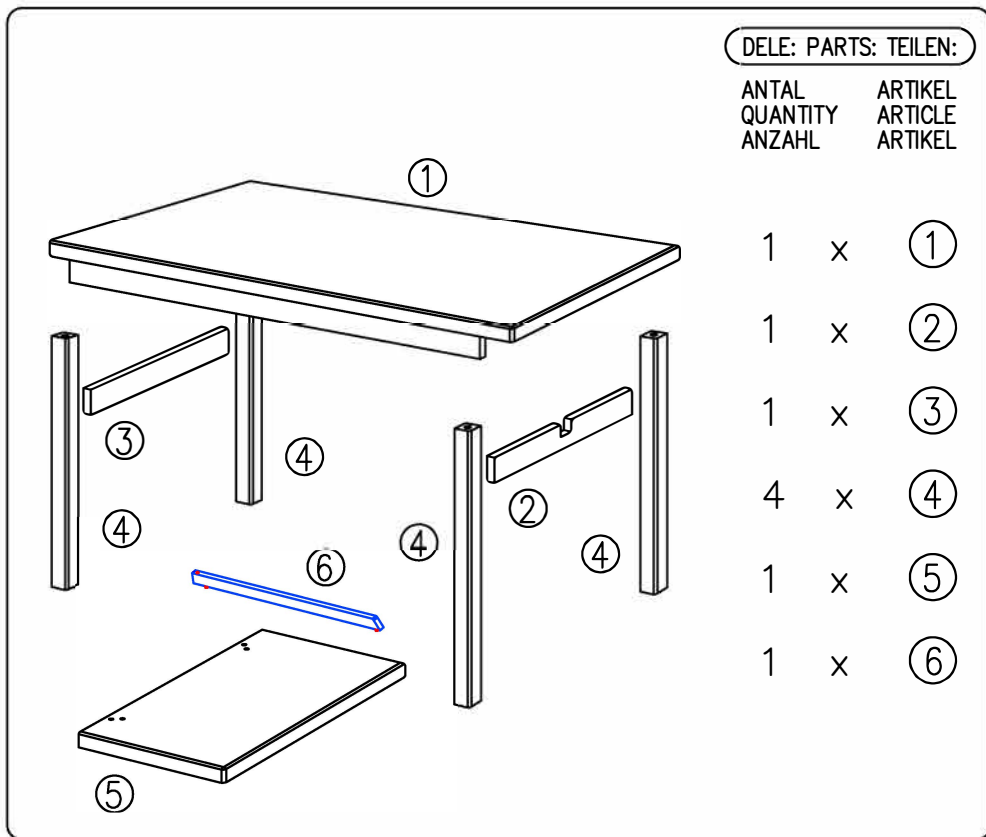

## 252 MARCUS

sofabord med klap

BESLAG:	HARDWARE:	BESCHLÄGE:
ANTAL QUANTITY ANZAHL		ARTIKEL ARTICLE ARTIKEL
4 x A		
30 x B		4,5 X 16 mm 
4 x C		10 X 25 mm 
4 x D		M6 X 63 mm 
4 x E		M6 
4 x F		M6 
3 x G		
6+2x H		4,5 X 60 mm 
1 x J		
1 x K		
1 x K1		